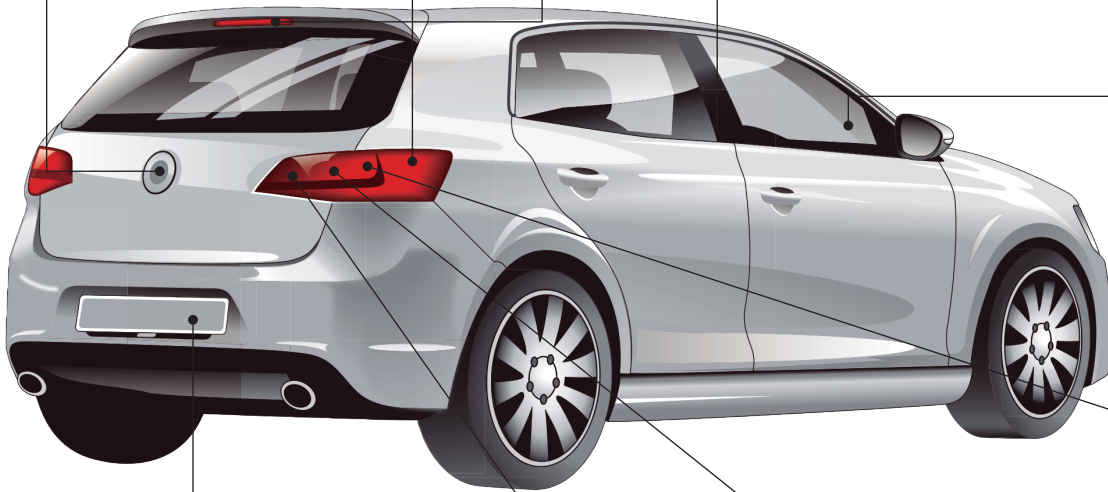

Xenón

Standard

X-tremeVisión

CrystalVision

DiamondVision

Rally

12256 12961 12067 12065 12814
W3W W5W W16W W21W R10W

3er stop

12498 12496 12065 12814
P21W PY21W W21W R10W

Direccionales traseros

12821 12866 12844
R5W FEST10W C5W

Luz de Bodega

12498 12065 12814
P21W W21W R10W

Luz de reversa

12961 12844 12821
W5W C5W R5W

Luz de guantera

12821 12814 12929
R5W R10W T4W

Luz de parqueo trasera

12821 12814 12256 12961 12844
R5W R10W W3W W5W C5W

Luz de placa

12498 12067
P21W W16W

Luz antiniebla

12594 12499 12498 12065 12066
P21/4W P21/5W P21W W21W W21/5W

Luz de freno

IMPORTADORES DE REPUESTOS PARA AUTOS, MOTOS Y VEHICULOS COMERCIALES